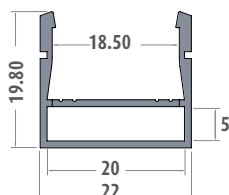

PROFILÉS POUR SURFACE: PRAP-U

Caractéristiques

Profilé en aluminium pour le montage en surface.
Contient une bande IP20 ou IP68 d'une largeur maximale de 18 mm.
Avec un compartiment pour le logement des câbles.

UTILISABLE AVEC DES RUBANS LED D'UNE LARGEUR MAXIMALE DE:
18 mm

Installation

En appui.
Avec un compartiment pour le passage des câbles.

Matériau

Profilé en aluminium 6063 avec écran en PC blanc.

Accessoires

Chaque barre de 2 mètres est munie d'1 paire de bouchons de fermeture (avec et sans trou) et d'1 paire de clips de fixation.

Emballage

Packs de 5 barres de 2 mètres avec écran et accessoires.
Accessoires de rechange disponibles avec un code distinct.
Écrans avec différentes ouvertures, spot, flood et asymétrique pouvant remplacer l'écran fourni.

-25°C
+35°C

Dimensions

L	2000 mm
H	19,8 mm
L2	22 mm

Caractéristiques électriques

Température de fonctionnement -25°C / +35°C

Normes et directives

2011/65/EU, 2015/863

Données logistiques