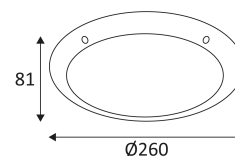

# MINI TIMY E27

- Applique murale ou plafonnier pour éclairage intérieur et extérieur.
- Avec clé et vis anti-vandale.

CODE	COULEUR	MATIÈRE	SOCKET	AC	Watt Max	LAMPE
OU44520	METAL	POLYCARBONATE	E27	AC 230V	23W	CLA
OU44530	NOIR	POLYCARBONATE	E27	AC 230V	23W	CLA
OU44531	BLANC	POLYCARBONATE	E27	AC 230V	23W	CLA

METAL

NOIR

BLANC

Montage sur un mur ou un plafond.

Usage intérieur et extérieur.

Étanchéité aux poussières. Étanchéité aux jets d'eau puissants.

Résistance : 50 Joules.

Produit dont les parties accessibles sont séparées des parties actives par double isolation ou isolation renforcée.