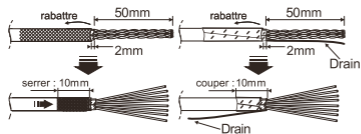

1

S/FTP

F/FTP

2

3

4

5

Collier de serrage

Notes

Respecter les codes couleurs.

Utilisation valable pour des conducteurs isolés de diamètre inférieur à 1,43 mm.