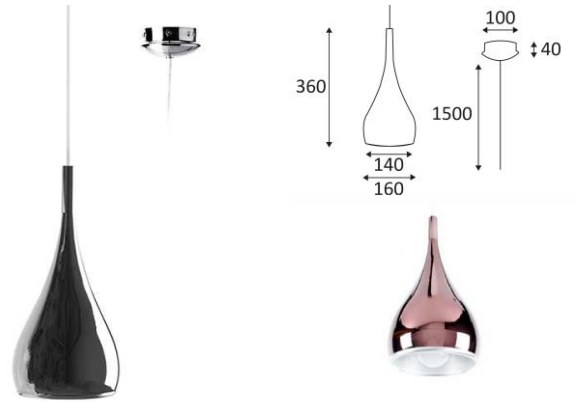

# DROP 360 E27

- Suspension décorative.
- Livrée avec câble d'alimentation transparent (réglable 1.50m max).  
pour tous les coloris excepté le coloris 16 : câble noir et blanc.
- Ne nécessite pas de transformateur.

CODE	COULEUR	MATIÈRE	SOCKET	AC	Watt Max	LAMPE
KI00116	NOIR MAT	ALUMINIUM	E27	AC 230V	40W	LED/CLA/ECO

Montage en suspension.

Usage intérieur uniquement.

Protection contre la pénétration de corps supérieurs à 12mm. Sans protection contre l'eau.