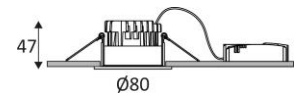

COPE RD

- Downlight encastré rond fixe.
- Réflecteur basse luminance.
- Fixation par ressorts.
- Convertisseur dimmable déporté fourni.
- Compatible avec variateur début et fin de phase.

CODE	COULEUR	MATIÈRE	AC	DC	LED	T° (K)	Nominal Lumen	System Lumen
DO465WW30	BLANC MAT	FONTE D'ALUMINIUM	AC 230V	DC150mA 36V	7W	3000K	750 Lm	621 Lm