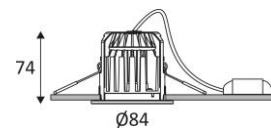

LEWA RD

- Downlight encastré rond fixe 4 en 1.
- Températures de couleur au choix via un interrupteur à l'arrière du luminaire.
- Fixation par ressorts.
- Peut être recouvert par un isolant déroulé.
- Double bornier automatique.
- Convertisseur dimmable déporté fourni.
- Compatible avec variateur début et fin de phase.
- Finition 30 livrée avec bague interchangeable en nickel satiné.