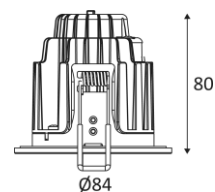

GEMMA RD-230

- Downlight encastré rond fixe 4 en 1.
- Températures de couleur au choix via un interrupteur à l'arrière du luminaire.
- Fixation par ressorts.
- Peut être recouvert par un isolant déroulé.
- Double bornier automatique.
- Ne nécessite pas de convertisseur.
- Dimmable.
- Compatible avec variateur fin de phase.
- Finition 30 livrée avec bague interchangeable en nickel satiné.

Testé à 650°.

Le produit peut être recouvert après montage par un isolant déroulé.

Luminaire équipé d'un module LED en 230V.

Le produit est dimmable avec la majorité des dimmers. Vérifiez la compatibilité avec l'installation.