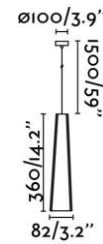

## PLUMA LED Lampe suspension noir et or

Réf. 64172

PLUMA est une lampe design de Nahtrang qui "tombe" du plafond en toute légèreté. Une lampe suspendue avec technologie LED pour éclairage intérieur qui projette la lumière à travers une petite fente verticale. Elle est en aluminium. La source d'éclairage est une SMD LED 6W 3000K 450Lm. Cette lampe suspendue LED est idéale pour éclairer le salon.

### Caractéristiques

Ampoule:	SMD LED 6W 3000K 450Lm
Ampoule incluse:	Oui
Transformateur:	Driver
Transformateur inclus:	Qui
Tension:	100-240V
IP:	20
Classe:	II
Matériel:	Aluminium
Designer:	NAHTRANG
Longueur:	82 mm
Largeur:	82 mm
Hauteur:	1860 mm
Poids Net:	0.60 kg
Volume:	0.00336 m3