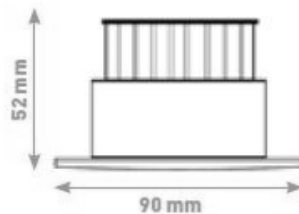

HELP ORIENTABLE IP44 | Fiche technique

LED

CE

RoHS

IRC > 80

IP44

ALIM

GARANTIE
3 ANS

UGR < 19

IK07

Principes

Downlight monoled 10W idéal pour des installations dans des bureaux, des hôtels, des lieux publics et des habitations.

Caractéristiques

Tension d'alimentation 100-240V repicable

Tension d'alimentation du luminaire 42Vdc

Angle 36°

Angle d'orientation 25°

Durée de vie 50 000 Heures

Dissipation thermique passive

Driver classe II inclus

Gamme disponible

	Référence	W	°K	Lm	CRI	UGR	Dimmable	Ø d'encastrement (mm)	Finitions
HELP orientable	44006-1	10	4000	805	>80	<19	Non	80	Blanc