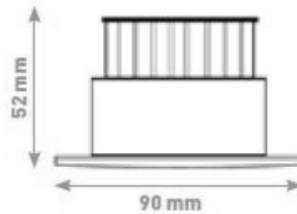

HELP ORIENTABLE IP44 | Fiche technique

LED

CE

RoHS

IRC > 80

IP44

ALIM

GARANTIE
3 ANS

UGR < 19

IK07

Principes

Downlight monoled 10W idéal pour des installations dans des bureaux, des hôtels, des lieux publics et des habitations.

Caractéristiques

Tension d'alimentation 100-240V repicable
Tension d'alimentation du luminaire 42Vdc
Angle 36°
Angle d'orientation 25°
Durée de vie 50 000 Heures
Dissipation thermique passive
Driver classe II inclus

Gamme disponible

	Référence	W	°K	Lm	CRI	UGR	Dimmable	Ø d'encastrement (mm)	Finitions
HELP orientable	44005-1	10	3000	679	>80	<19	non	80	Blanc