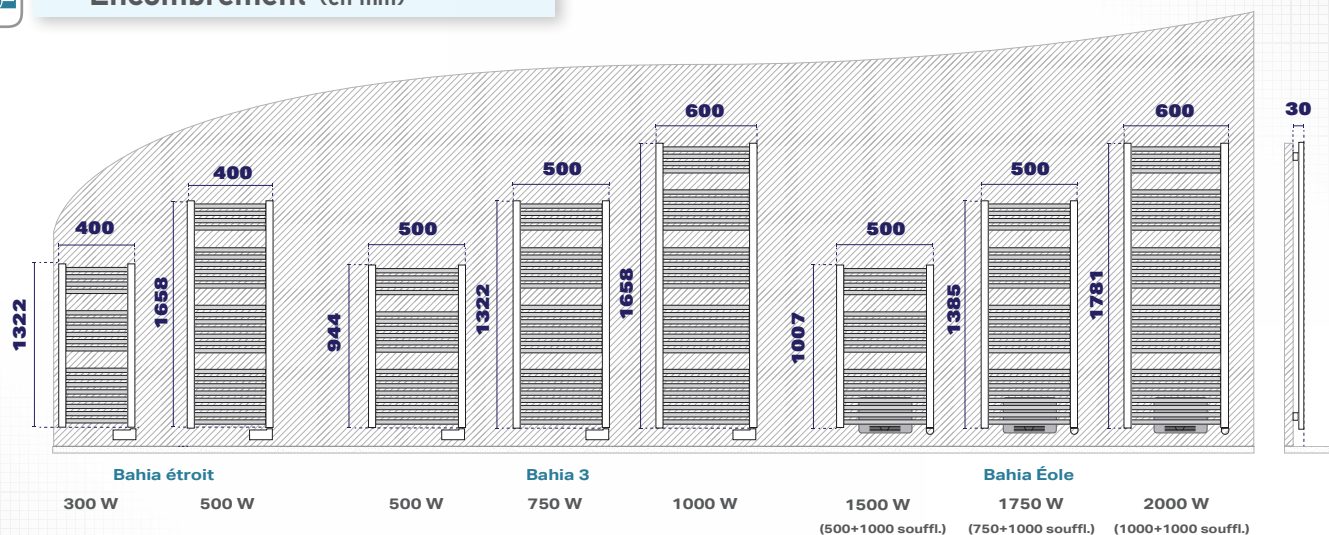

- Radiateur sèche serviettes en acier à circulation de fluide
- Tubes horizontaux de diamètre 22mm
- Collecteurs verticaux semi ovale 40X30mm

INSTALLATION BAHIA ÉOLE

- 4 consoles de fixation soudées réglables.

INSTALLATION BAHIA 3 ET BAHIA ÉTROIT

- 4 consoles de fixation indépendantes réglables.

BAHIA 3 ÉOLE - BOÎTIER DE COMMANDE À DISTANCE

- Multiposition, il peut être fixé au mur pour laisser le maximum d'espace aux serviettes.
- Affichage digital rétroéclairé.

PROGRAMMATION HEBDOMADAIRE

VERROUILLAGE DES COMMANDES

FIL PILOTE 6 ORDRES

DÉTECTION DE FENÊTRE OUVERTE

RÉGLAGE DE LA TEMPÉRATURE D'AMBIANCE

TIMER 2 HEURES

FONCTIONS À ÉCONOMIES D'ÉNERGIE

BAHIA ÉOLE

BAHIA 3 ET ÉTROIT

*Directement conforme
ERP 2018 sans ajout
d'accessoires*

Encombrement (en mm)

Références et dimensions

	PUISSANCES (W)	DIMENSIONS L X H X P* (CM)	POIDS (KG)	CODE
Bahia Étroit & Bahia 3				
ÉTROIT	300	40,0 x 94,4 x 30,0	9,1	A694110
ÉTROIT	500	40,0 x 132,2 x 30,0	12,5	A694111
	500	50,0 x 94,4 x 30,0	10,6	A694121
	750	50,0 x 132,2 x 30,0	14,5	A694122
	1000	60,0 x 165,8 x 30,0	20,3	A694123
Bahia 3 Éole				
	1500 (500+1000)	50,0 x 100,4 x 13,0	12,9	A694125
	1750 (750+1000)	50,0 x 138,2 x 13,0	16,8	A694126
	2000 (1000+1000)	60,0 x 171,8 x 13,0	22,6	A694127