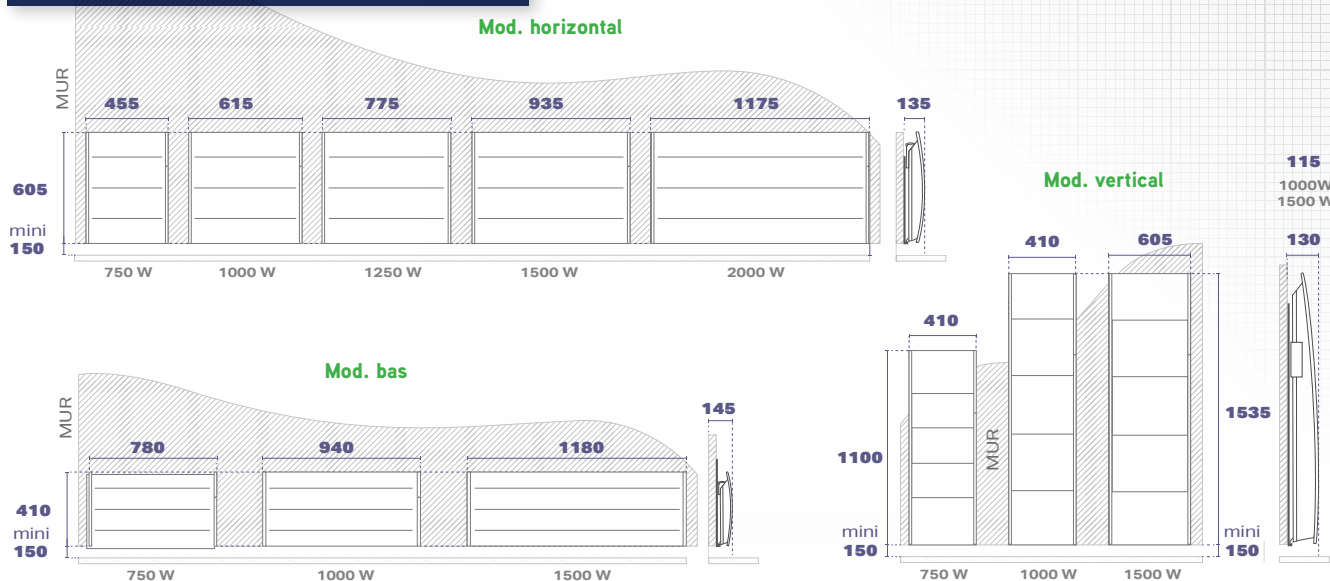

## Encombrement (en mm)

## Références et dimensions

ORIGINE FRANCE GARANTIE	PUISSANCES (W)	DIMENSIONS L X H X P* (CM)	POIDS (KG)	BLANC	ANTHRACITE
				CODE	CODE
<b>Horizontal</b>					
	750	45,5 x 60,5 x 13,5	15,0	<b>A693602</b>	<b>A693632</b>
	1000	61,5 x 60,5 x 13,5	21,4	<b>A693603</b>	<b>A693633</b>
	1250	77,5 x 60,5 x 13,5	23,7	<b>A693604</b>	<b>A693634</b>
	1500	93,5 x 60,5 x 13,5	28,8	<b>A693605</b>	<b>A693635</b>
	2000	117,5 x 60,52 x 13,5	40,7	<b>A693607</b>	<b>A693637</b>
<b>Vertical</b>					
	1000	41,0 x 110,0 x 11,5	23,5	<b>A693613</b>	<b>A693643</b>
	1500	41,0 x 153,5 x 11,5	29,2	<b>A693615</b>	<b>A693645</b>
	2000	60,5 x 153,5 x 13,0	36,7	<b>A693617</b>	<b>A693647</b>
<b>Bas</b>					
	750	78,0 x 41,0 x 14,5	16,5	<b>A693622</b>	<b>A693652</b>
	1000	94,0 x 41,0 x 14,5	20,1	<b>A693623</b>	<b>A693653</b>
	1500	118,0 x 41,0 x 14,5	29,1	<b>A693625</b>	<b>A693655</b>
Kit pieds pour appareils en fonte (en option) <b>A692090</b>					