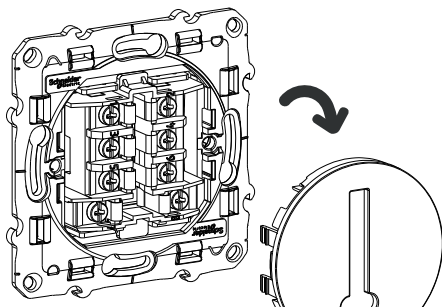

# Odace

S5--497 / S5--494 (RITA)

fr RJ12 6 cont à vis  
 es Toma RJ-12 6 cont.  
 nl RJ12 contactdoos met schroeven  
 pt Tomada RJ12-6 contactos  
 en RJ12 6 cont screw

		RJ12					
Ref.	fr Borne es Borne nl Klem Pt Connector en Connector	1	2	3	4	5	6
S5--497	fr Symbole es Símbolo nl Simbool pt Símbolo en Symbol	2	TX	L2	L1	TS	T
S5--494 RITA	fr Symbole es Símbolo nl Simbool pt Símbolo en Symbol						

S5--496

fr Conjoncteur téléphonique 8P  
 es Toma telefonica FR 8 cont  
 nl Telefoonaanluiting franse standard  
 pt Tomada telefonica FR 8 cont  
 en Phone conjoncteur 8 pins

Branchment Standard  
 French Telecom Set 3