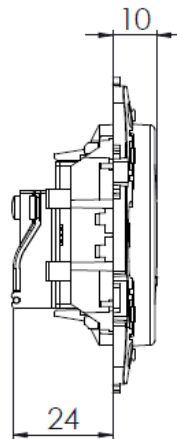

Dimensionnel :