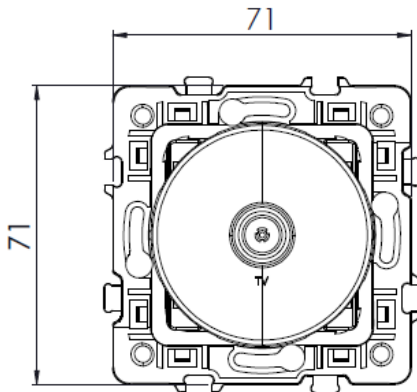

Dimensionnel :