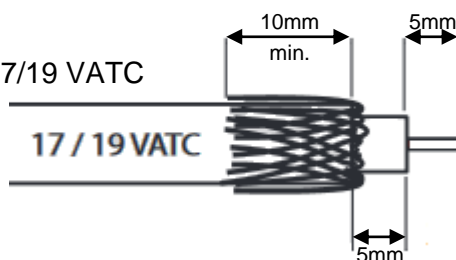

Fiche technique produit

(Photo non contractuelle)

Prise TV simple

Référence : 60264 60364 60464 60267

Produit de la gamme : **SQUARE**

Caractéristiques :

Pour installations hertziennes de signaux de télévision analogique ou numérique.
Sur fréquence TV (470-790 MHz), atténuation moyenne à 1,6 dB μ V (max < 5.9dB μ V)
Enjoliveur PC/ABS
Protection contre les corps solides et liquides (IP) : 21
Protection contre les impacts (IK) : 04

Connectiques :

Arrivée de câble unique
Sortie TV: Ø9.52 mâle

Préconisation de montage :

Câble recommandé : 17/19 VATC
Dénudage :

Caractéristiques climatiques :

Température de stockage de -5°C à +50°C
Température d'utilisation de -5°C à +35°C

Description des références :

60264 : Prise TV simple **blanche** (conditionnement par 10 pcs)
60364 : Prise TV simple **anthracite** (conditionnement unitaire)
60464 : Prise TV simple **silver** (conditionnement unitaire)
60267 : Prise TV simple **blanche avec griffes** (conditionnement unitaire)