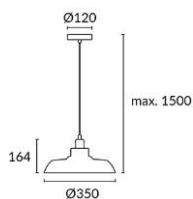

CARACTÉRISTIQUES TECHNIQUES

Source lumineuse

Douille : 0 x E27

Puissance de la source lumineuse (W): MAX 100W

Puissance totale du luminaire (W): 100W

Dimension maxi. Ampoule: 130/75 mm

Ampoule recommandée: E27

ÉQUIPEMENT

Tension / Fréquence:

100-240V/50-60Hz

Luminaire

Warranty: 5 Ans

Logistique

Efficacité énergétique: LAMPE NON INCLUSE

Code EAN: 8435381424640

Poids net (kg): 1.18

Poids en kg (emballé): 2.16

Packing: 420 x 175 x 420

Masterbox: 4